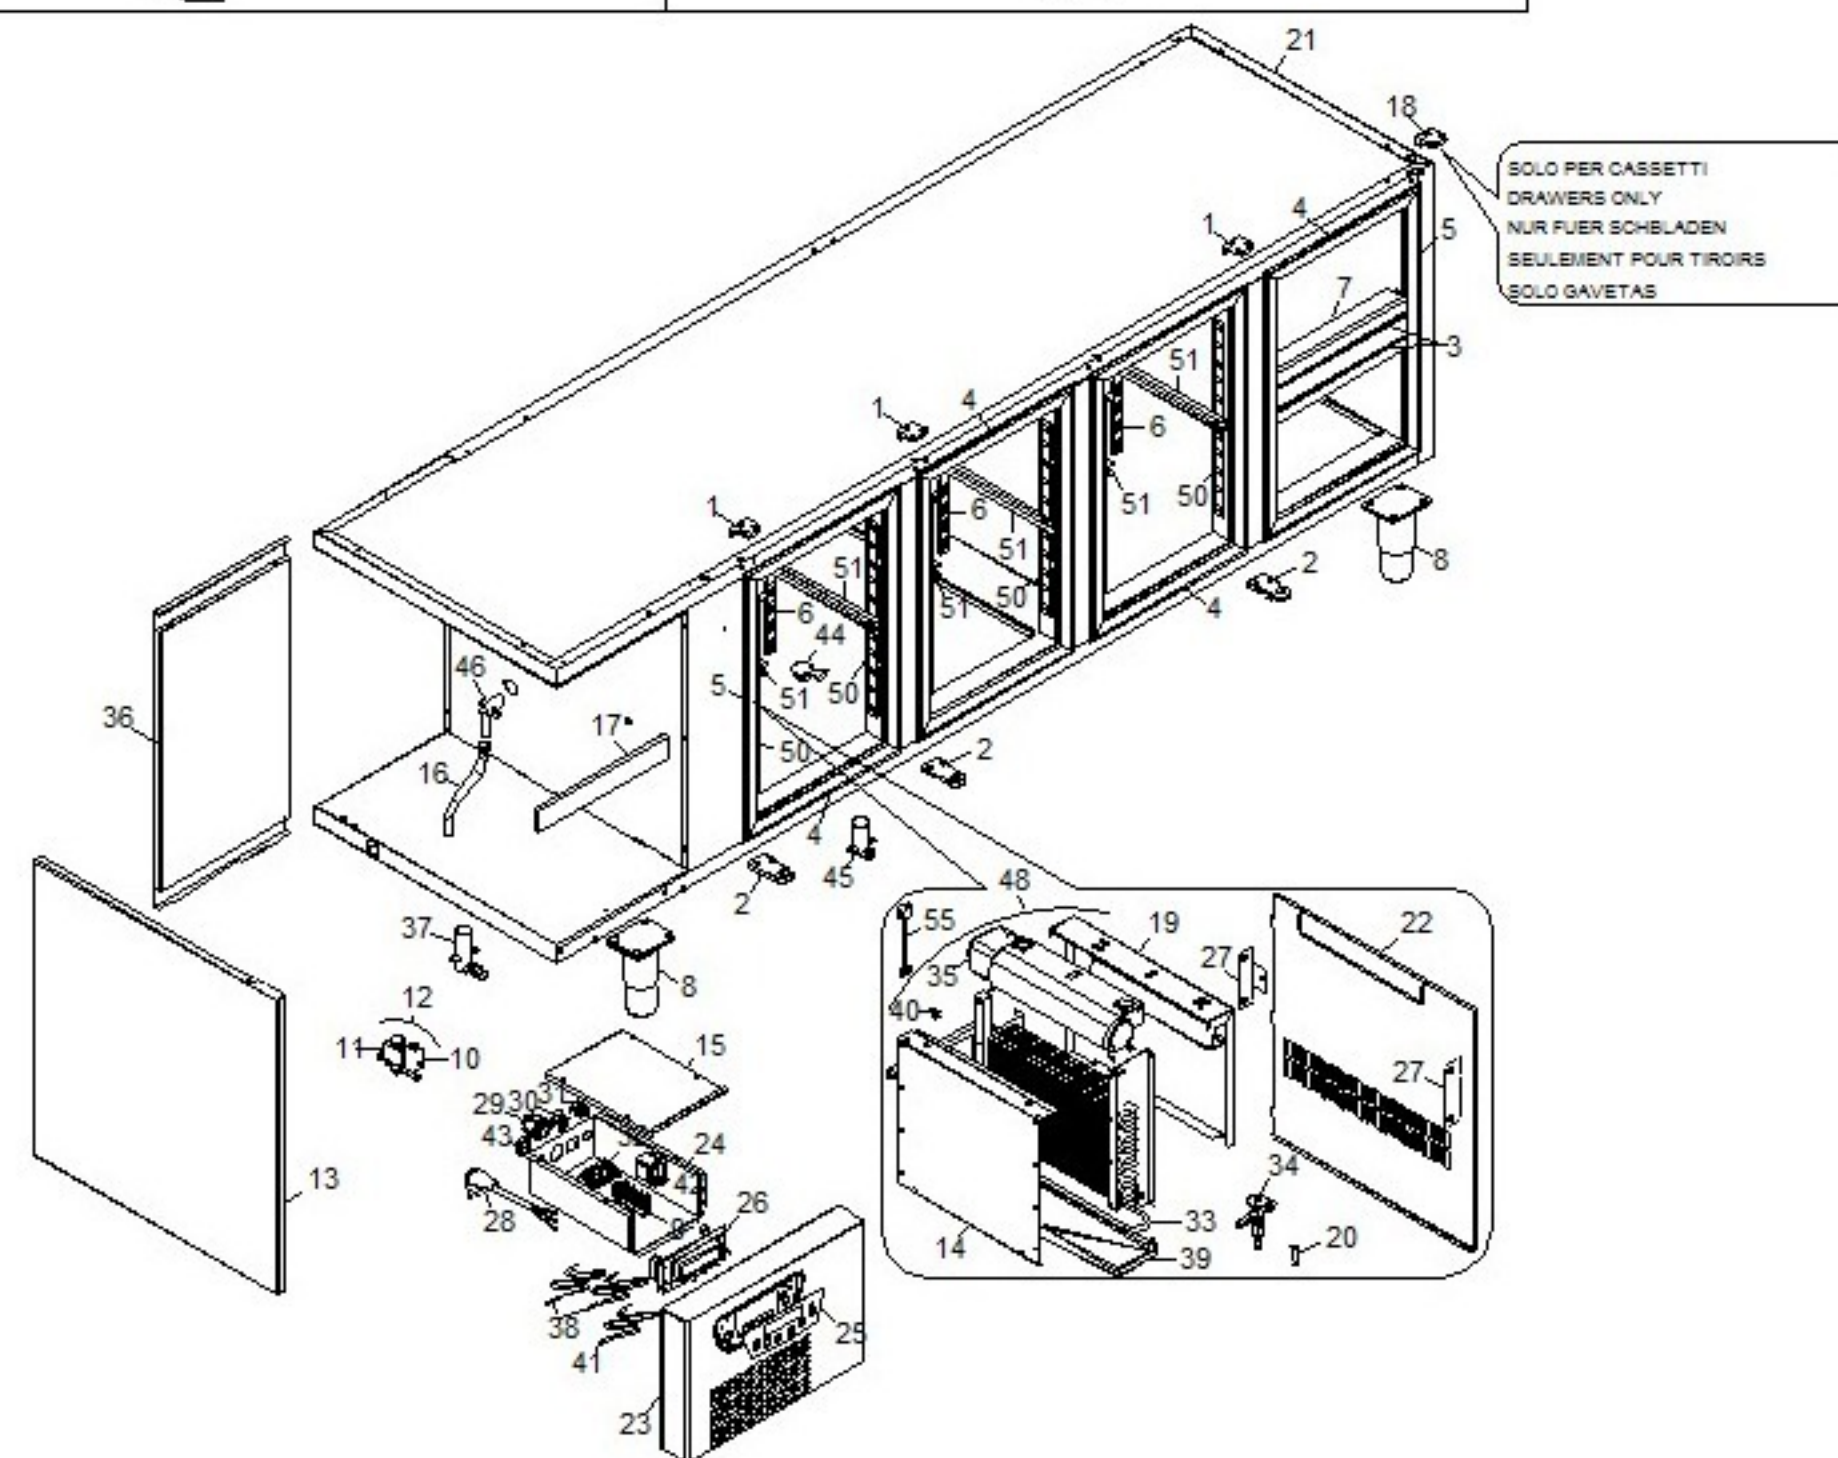

ANGELO PO - BASE REFRIGERATA 530 lt, prof.70 cm, -2/+8°C  
 6ERC2M - 15-06-2006 »

ANGELO PO - BASE REFRIGERATA 530 lt, prof.70 cm, -2/+8°C  
 6ERC2M - G008620 - GRUPPO PORTE-CASSETTI - 15-06-2006 »

		Modello	Typ	Model	Modele	Modelo			
		6ERA 6ERAA 6ERAM 6ERAB 6ERABA 6ERABM	6ERA2 6ERA2A 6ERA2M	6REB 6ERBA 6ERBM 6ERBB 6ERBBA 6ERBBM	6ERB2 6ERB2A 6ERB2M	6ERB4 6ERB4A 6ERB4M	6ERC 6ERCA 6ERCM 6ERCB 6ERCBA 6ERCBM	6ERC2 6ERC2A 6ERC2M	6ERC4 6ERC4A 6ERC4M
Num.cassetti Schublad Drawers Tiroirs Gabetas	1/2 1/2SUP 1/2INF	1 - -	1 1 1	1 - -	1 1 1	1 2 2	1 - -	1 1 1	1 2 2
Porte Türen Doors Portes Puertas	DX SX	1 1	- 1	1 2	- 2	- 1	1 3	- 3	- 2