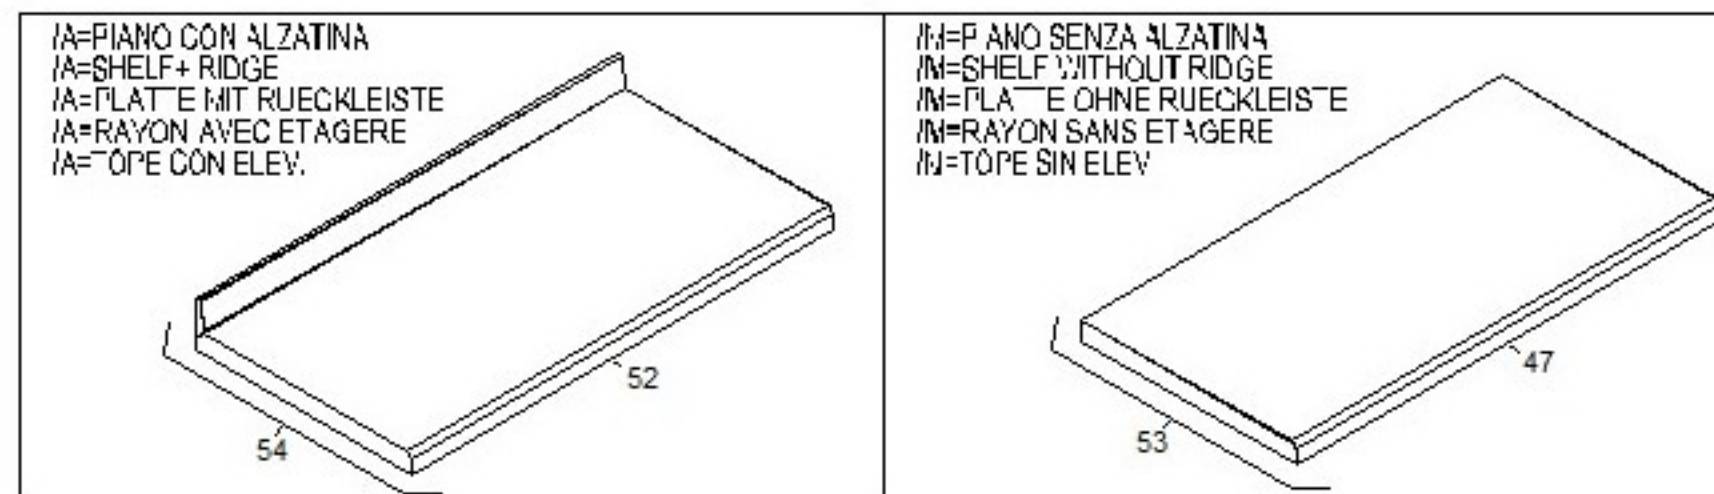

ANGELO PO - BASE REFRIGERATA 530 lt, prof.70 cm, -2/+8°C  
 6ERC2M - 15-06-2006 »

ANGELO PO - BASE REFRIGERATA 530 lt, prof.70 cm, -2/+8°C  
 6ERC2M - G008620 - GRUPPO PORTE-CASSETTI - 15-06-2006 »

		Modello	Typ	Model	Modele	Modelo			
		6ERA 6ERAA 6ERAM 6ERAB 6ERABA 6ERABM	6ERA2 6ERA2A 6ERA2M	6REB 6ERBA 6ERBM 6ERBB 6ERBBA 6ERBBM	6ERB2 6ERB2A 6ERB2M	6ERB4 6ERB4A 6ERB4M	6ERC 6ERCA 6ERCM 6ERCB 6ERCBA 6ERCBM	6ERC2 6ERC2A 6ERC2M	6ERC4 6ERC4A 6ERC4M
Num.cassetti Schublad Drawers Tiroirs Gabetas	1/2 1/2SUP 1/2INF	1 - -	1 1 1	1 - -	1 1 1	1 2 2	1 - -	1 1 1	1 2 2
Porte Türen Doors Portes Puertas	DX SX	1 1	- 1	1 2	- 2	- 1	1 3	- 3	- 2